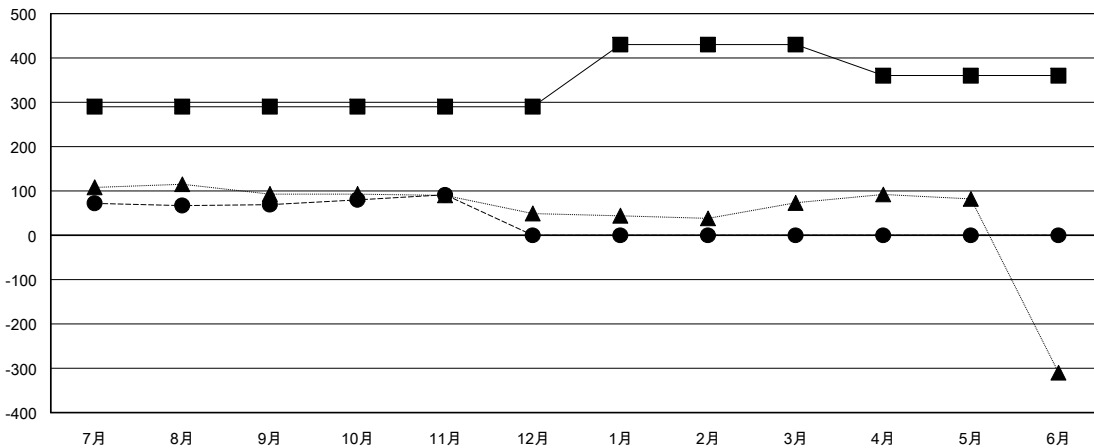

MONTHLY MEMBERSHIP PROGRESS REPORT

District 334 A

Results as of: 11/30/2017

GMT: MASAYOSHI MARUYAMA, YASUHISA NAKAMURA

地域 JAPAN

GMT会則地域

クラブ			
結果 : 2017-2018			
四半期	新クラブ目標	新クラブ	解散クラブ
7月/8月/9月	0	0	0
10月/11月/12月	0	0	0
1月/2月/3月	1	0	0
4月/5月/6月	0	0	0

名			
結果 : 2017-2018			
四半期	会員純増目標	会員増強実績	退会者(転籍を含む) 実際
7月/8月/9月	290	136	63
10月/11月/12月	0	49	26
1月/2月/3月	140	0	0
4月/5月/6月	-70	0	0

新クラブ目標及び実績累計

会員目標及び実績累計

解散クラブ: 0	78 CLUBS OF 121 一名以上の新会員を登録	男女別 男性 4,456 (66.58%) 女性 2,237 (33.42%) 女性%年度目標: 35%
退会者 物故会員 13 クラブ解散 0 その他 76 合計 89	会員累計データを見るには、ここをクリック	世帯主/家族会員合計 4,037 国際会費半額の家族会員 2,231